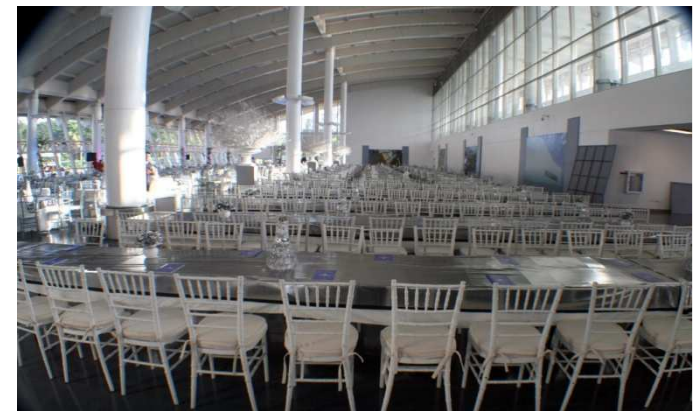

SANSOUCCI
PUERTO SANTO DOMINGO

EVENTOS

AGENDA

- TERMINAL SAN SOUCI
- TERMINAL DON DIEGO
- MARINA BARTOLOME COLON
- PLAZA JUAN BARON
- CAPACITY CHART

TERMINAL SAN SOUCI - NIVEL I

Capacidad Max Tipo Teatro
6,000 pax
Capacidad Max Tipo Banquete
3,000 pax
Parqueos:
650 Parqueos
Planta Electrica:
800 KWC

TERMINAL SAN SOUCI - MUELLE

SANSOUCI Eventos

Capacidad Max Tipo Teatro
7,100 pax
Capacidad Max Tipo Banquete
4,600 pax
Parqueos:
650 Parqueos

02 de febrero de 2010

TERMINAL SAN SOUCI – SALON VIP

Capacidad Max Tipo Teatro
325 Pax
Capacidad Max Tipo Banquete
200 Pax
Parqueos
650 Parqueos

Salon Norte

Capacidad Tipo Teatro
900
Capacidad Tipo Banquete
600
Parqueos:
50
Planta Electrica:
150 KW

TERMINAL DON DIEGO

SANSOUCI Eventos

02 de febrero de 2010

SANSOUCI

PUERTO SANTO DOMINGO

MARINA BARTOLOME COLON

Capacidad Max Tipo Teatro 3,900 pax
Capacidad Max Tipo Banquete 2,500 pax
Parqueos: 80 Parqueos

PLAZA JUAN BARON

TIPO DE SUPERFICIE CORRESPONDIENTE A CADA MODULO

- MODULO I
248.00 M2
- MODULO I-B
248.00 M2
- MODULO I-A
248.00 M2
- MODULO I-V-B
391.49 M2
- MODULO I-B
327.00 M2
- MODULO I-V-A
348.00 M2
- MODULO I-A
348.00 M2
- KIOSKO ADN
6.00 M2