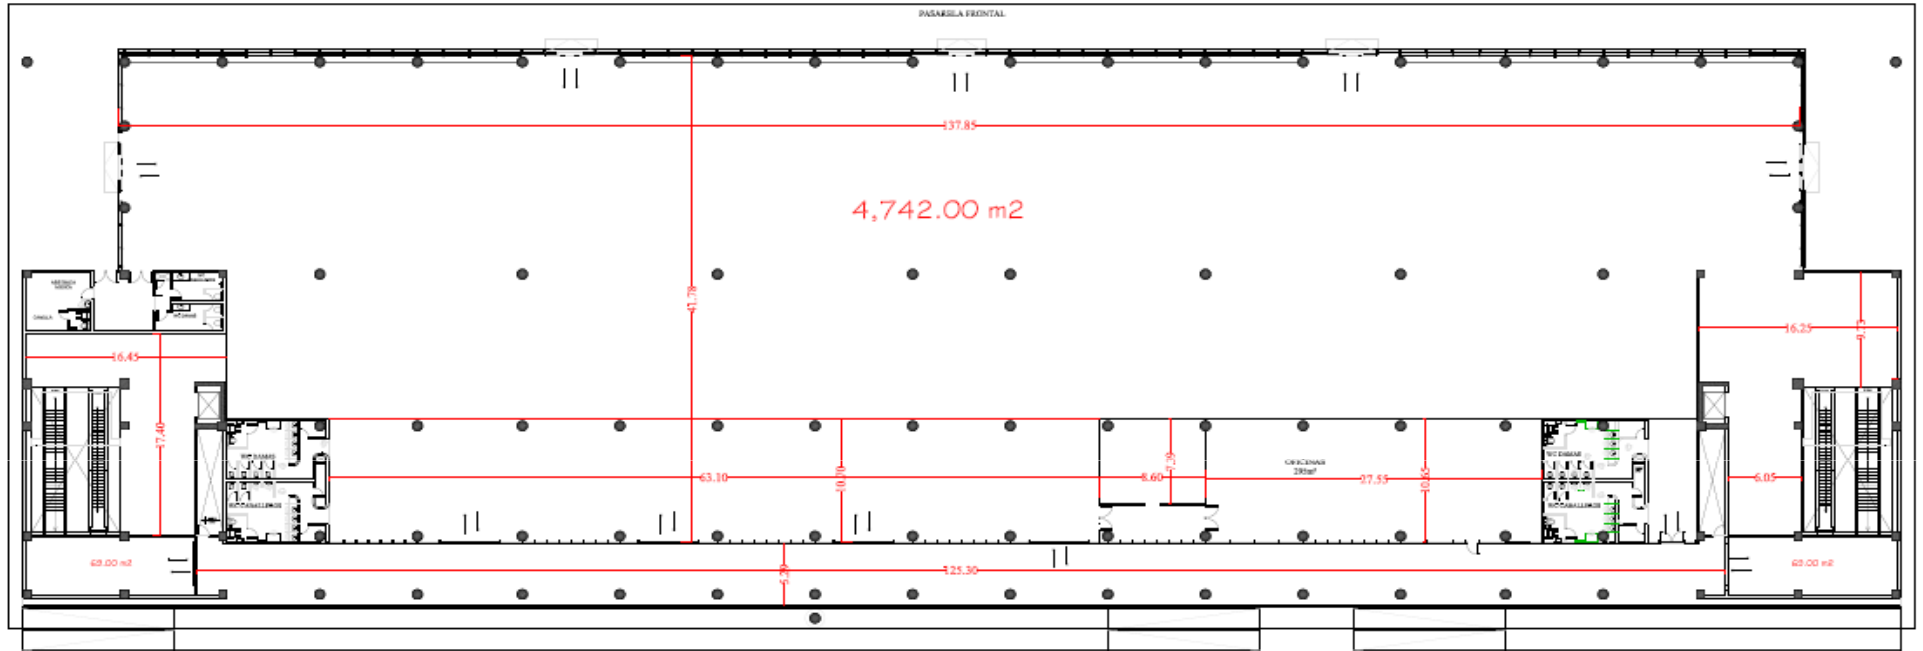

SANSOUCCI
PUERTO SANTO DOMINGO

EVENTOS

AGENDA

- TERMINAL SAN SOUCI
- TERMINAL DON DIEGO
- MARINA BARTOLOME COLON
- PLAZA JUAN BARON
- CAPACITY CHART

TERMINAL SAN SOUCI - NIVEL I

Capacidad Max Tipo Teatro
6,000 pax
Capacidad Max Tipo Banquete
3,000 pax
Parqueos:
650 Parqueos
Planta Electrica:
800 KWC

TERMINAL DON DIEGO

Salon Norte

Capacidad Tipo Teatro
450
Capacidad Tipo Banquete
225
Parqueos:
50
Planta Electrica:
150 KW

Salon Central

Capacidad Tipo Teatro
150
Capacidad Tipo Banquete
90
Parqueos:
50
Planta Electrica:
150 KW

Capacidad Max Tipo Teatro 3,900 pax
Capacidad Max Tipo Banquete 2,500 pax
Parqueos: 80 Parqueos

PLAZA JUAN BARON

TIPO DE SUPERFICIE CORRESPONDIENTE A CADA MODULO

- MODULO I
248.00 M2
- MODULO I-B
248.00 M2
- MODULO I-A
248.00 M2
- MODULO I-V-B
391.49 M2
- MODULO I-B
327.00 M2
- MODULO I-V-A
348.00 M2
- MODULO I-A
348.00 M2
- KIOSKO ADN
6.00 M2

PLAZA JUAN BARON.
% DE M2 CORRESPONDIENTE A CADA MODULO

CAPACITY CHART

CAPACITY CHART SANS SOUCI PORTS

MEETING SPACES	MEDIDAS MEASUREMENTS			CAPACIDAD POR TIPO DE MONTAJE CAPACITY BY FLOOR SET-UP					
	SQ. MTS.	SQ. FT.	LxW	THEATRE TEATRO	BANQUET BANQUETE	COCKTAIL RECEPCION	SCHOOL ESCUELA	CONFERENCE CONFERENCIA	"U" TYPE TIPO "U"
TERMINAL SAN SOUCI									
NIVEL 1	5,759	61,990	137 x 42	6,000	3,000	6,300	3,150	3,150	
NIVEL 2	1,840	19,806	121 x 15	2,000	1,300	2,000	1,000	1,000	
MUELLE-DELANTAL	6,422	69,126	248 x 26	7,100	4,600	7,100	3,550	3,550	
SALON VIP	295	3,175	27 x 10	325	200	325	163	163	97
TERMINAL DON DIEGO									
SALON NORTE	435	4,682	25 x 18	450	225	450	225	225	135
SALON CENTRAL	182	1,959	24 x 8	150	90	150	75	75	45
SALON SUR	834	8,977	55 x 18	900	600	900	450	450	270
MARINA BARTOLOME COLON									
PLAZA	3,611	38,869		3,900	2,500	3,900	1,950	1,950	
PLAZA JUAN BARON									
ATRIUM CENTRAL	3,415	36,759	138x28	3,700	2,400	3,700	1,850	1,850	