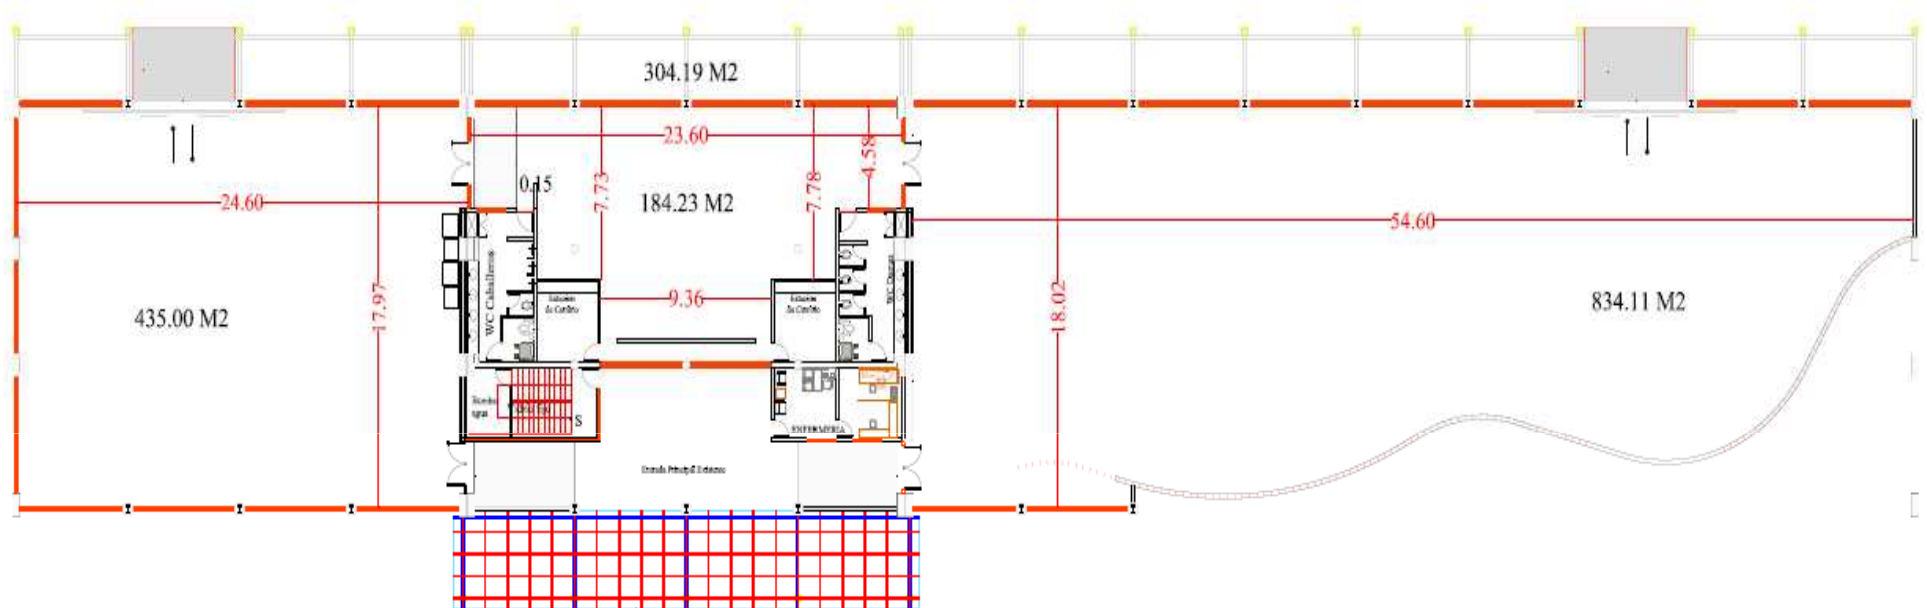

TERMINAL DON DIEGO

Salon Norte

Capacidad Tipo Teatro
450
Capacidad Tipo Banquete
225
Parqueos:
50
Planta Electrica:
150 KW

Salon Central

Capacidad Tipo Teatro
150
Capacidad Tipo Banquete
90
Parqueos:
50
Planta Electrica:
150 KW

Salon Norte

Capacidad Tipo Teatro
900
Capacidad Tipo Banquete
600
Parqueos:
50
Planta Electrica:
150 KW

TERMINAL DON DIEGO

SANSOUCI Eventos

02 de febrero de 2010

SANSOUCI

PUERTO SANTO DOMINGO

MARINA BARTOLOME COLON

Capacidad Max Tipo Teatro 3,900 pax
Capacidad Max Tipo Banquete 2,500 pax
Parqueos: 80 Parqueos

PLAZA JUAN BARON

TIPO DE SUPERFICIE CORRESPONDIENTE A CADA MODULO

- MODULO I
248.00 M2
- MODULO I-B
248.00 M2
- MODULO I-A
248.00 M2
- MODULO I-V-B
391.49 M2
- MODULO I-B
327.00 M2
- MODULO I-V-A
348.00 M2
- MODULO I-A
348.00 M2
- KIOSKO ADN
6.00 M2

PLAZA JUAN BARON.
% DE M2 CORRESPONDIENTE A CADA MODULO

CAPACITY CHART

CAPACITY CHART SANS SOUCI PORTS

MEETING SPACES	MEDIDAS MEASUREMENTS			CAPACIDAD POR TIPO DE MONTAJE CAPACITY BY FLOOR SET-UP					
	SQ. MTS.	SQ. FT.	LxW	THEATRE TEATRO	BANQUET BANQUETE	COCKTAIL RECEPCION	SCHOOL ESCUELA	CONFERENCE CONFERENCIA	"U" TYPE TIPO "U"
TERMINAL SAN SOUCI									
NIVEL 1	5,759	61,990	137 x 42	6,000	3,000	6,300	3,150	3,150	
NIVEL 2	1,840	19,806	121 x 15	2,000	1,300	2,000	1,000	1,000	
MUELLE-DELANTAL	6,422	69,126	248 x 26	7,100	4,600	7,100	3,550	3,550	
SALON VIP	295	3,175	27 x 10	325	200	325	163	163	97
TERMINAL DON DIEGO									
SALON NORTE	435	4,682	25 x 18	450	225	450	225	225	135
SALON CENTRAL	182	1,959	24 x 8	150	90	150	75	75	45
SALON SUR	834	8,977	55 x 18	900	600	900	450	450	270
MARINA BARTOLOME COLON									
PLAZA	3,611	38,869		3,900	2,500	3,900	1,950	1,950	
PLAZA JUAN BARON									
ATRIUM CENTRAL	3,415	36,759	138x28	3,700	2,400	3,700	1,850	1,850	