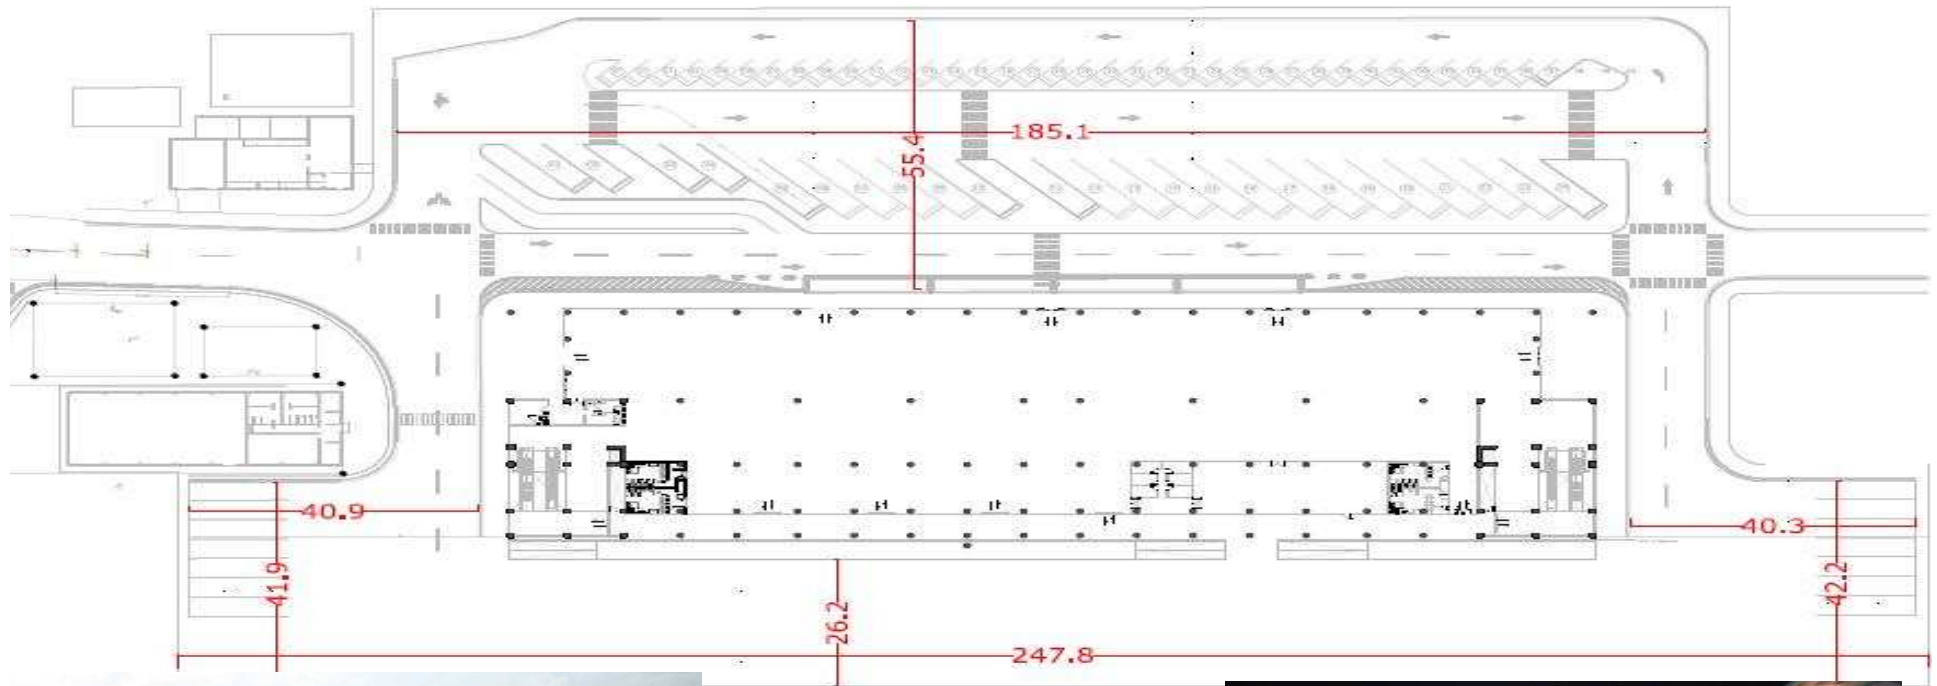

TERMINAL SAN SOUCI - MUELLE

SANSOUCI Eventos

Capacidad Max Tipo Teatro
7,100 pax
Capacidad Max Tipo Banquete
4,600 pax
Parqueos:
650 Parqueos

02 de febrero de 2010