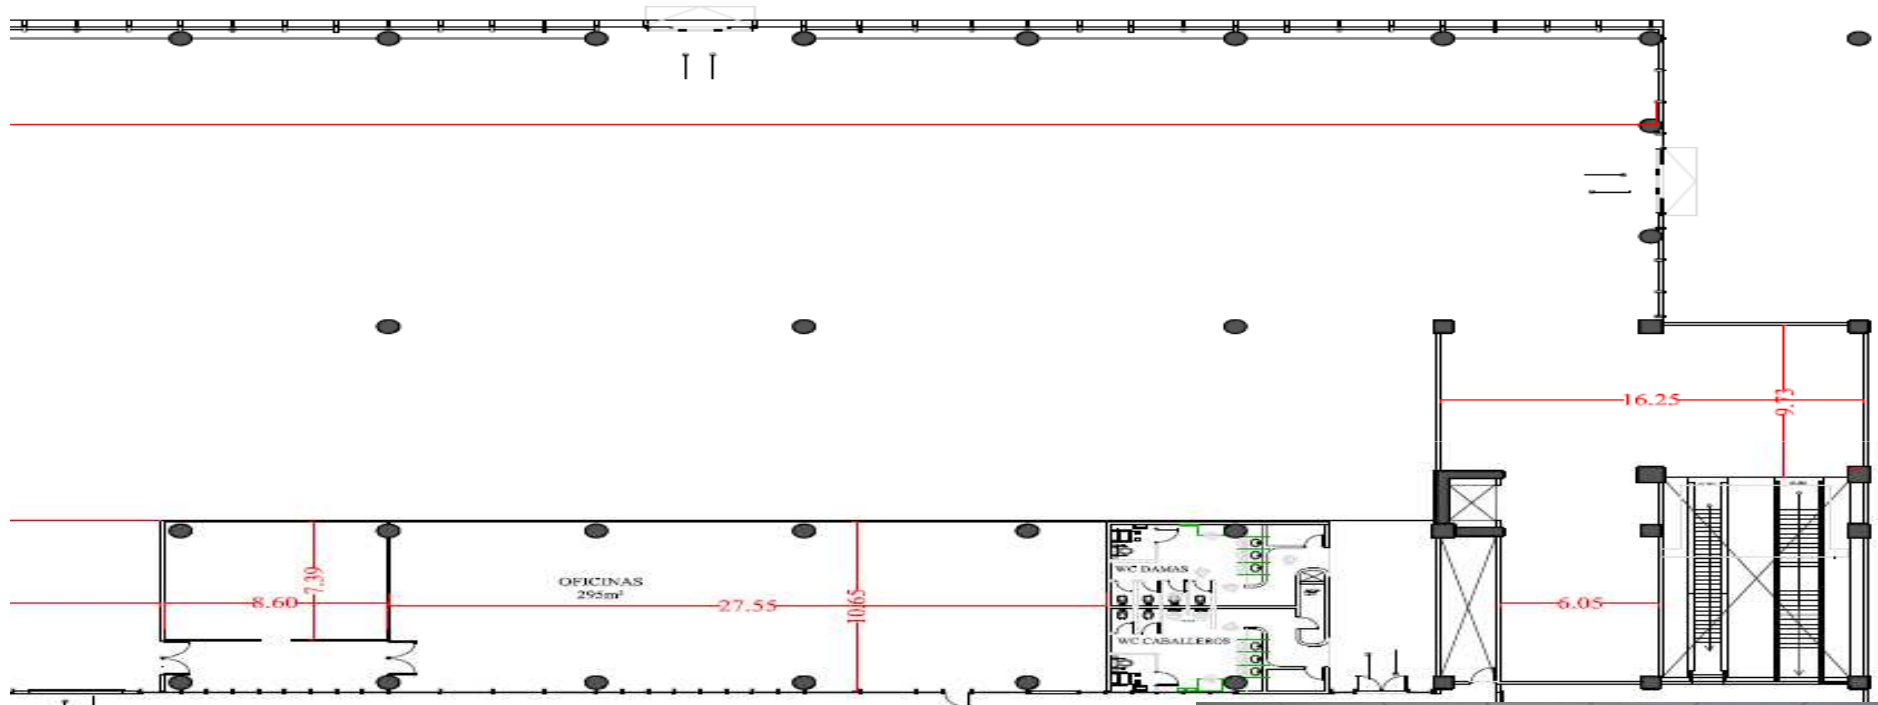

TERMINAL SAN SOUCI – SALON VIP