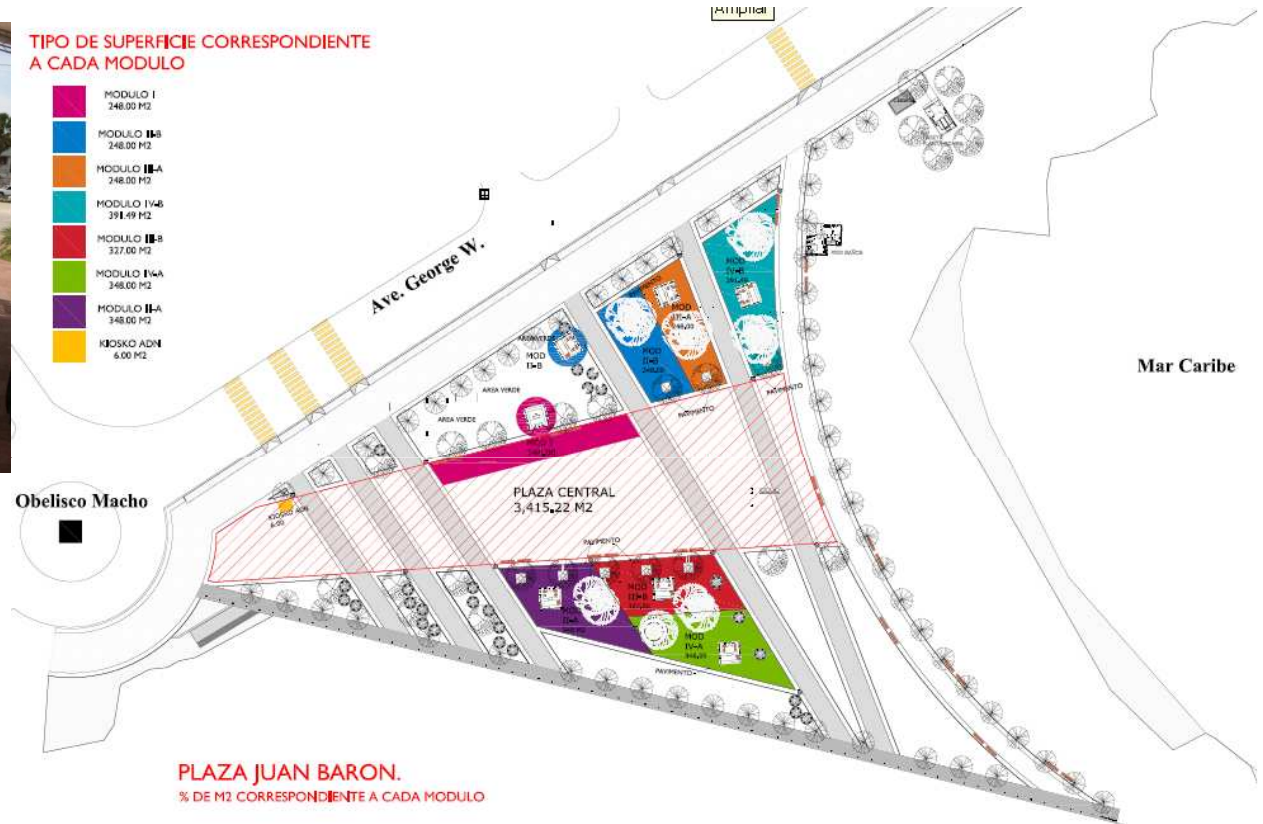

SANSOUCCI
PUERTO SANTO DOMINGO

EVENTOS

AGENDA

- TERMINAL SAN SOUCI
- TERMINAL DON DIEGO
- MARINA BARTOLOME COLON
- PLAZA JUAN BARON
- CAPACITY CHART

TERMINAL SAN SOUCI - NIVEL I

Capacidad Max Tipo Teatro
6,000 pax
Capacidad Max Tipo Banquete
3,000 pax
Parqueos:
650 Parqueos
Planta Electrica:
800 KWC

Salon Norte

Capacidad Tipo Teatro
900
Capacidad Tipo Banquete
600
Parqueos:
50
Planta Electrica:
150 KW

TERMINAL DON DIEGO

SANSOUCI Eventos

02 de febrero de 2010

SANSOUCI

PUERTO SANTO DOMINGO

MARINA BARTOLOME COLON

Capacidad Max Tipo Teatro 3,900 pax
Capacidad Max Tipo Banquete 2,500 pax
Parqueos: 80 Parqueos

PLAZA JUAN BARON

TIPO DE SUPERFICIE CORRESPONDIENTE A CADA MODULO

- MODULO I
248.00 M2
- MODULO I-B
248.00 M2
- MODULO I-A
248.00 M2
- MODULO I-V-B
391.49 M2
- MODULO I-B
327.00 M2
- MODULO I-V-A
348.00 M2
- MODULO I-A
348.00 M2
- KIOSKO ADN
6.00 M2

PLAZA JUAN BARON.
% DE M2 CORRESPONDIENTE A CADA MODULO

CAPACITY CHART

CAPACITY CHART SANS SOUCI PORTS

MEETING SPACES	MEDIDAS MEASUREMENTS			CAPACIDAD POR TIPO DE MONTAJE CAPACITY BY FLOOR SET-UP					
	SQ. MTS.	SQ. FT.	LxW	THEATRE TEATRO	BANQUET BANQUETE	COCKTAIL RECEPCION	SCHOOL ESCUELA	CONFERENCE CONFERENCIA	"U" TYPE TIPO "U"
TERMINAL SAN SOUCI									
NIVEL 1	5,759	61,990	137 x 42	6,000	3,000	6,300	3,150	3,150	
NIVEL 2	1,840	19,806	121 x 15	2,000	1,300	2,000	1,000	1,000	
MUELLE-DELANTAL	6,422	69,126	248 x 26	7,100	4,600	7,100	3,550	3,550	
SALON VIP	295	3,175	27 x 10	325	200	325	163	163	97
TERMINAL DON DIEGO									
SALON NORTE	435	4,682	25 x 18	450	225	450	225	225	135
SALON CENTRAL	182	1,959	24 x 8	150	90	150	75	75	45
SALON SUR	834	8,977	55 x 18	900	600	900	450	450	270
MARINA BARTOLOME COLON									
PLAZA	3,611	38,869		3,900	2,500	3,900	1,950	1,950	
PLAZA JUAN BARON									
ATRIUM CENTRAL	3,415	36,759	138x28	3,700	2,400	3,700	1,850	1,850	