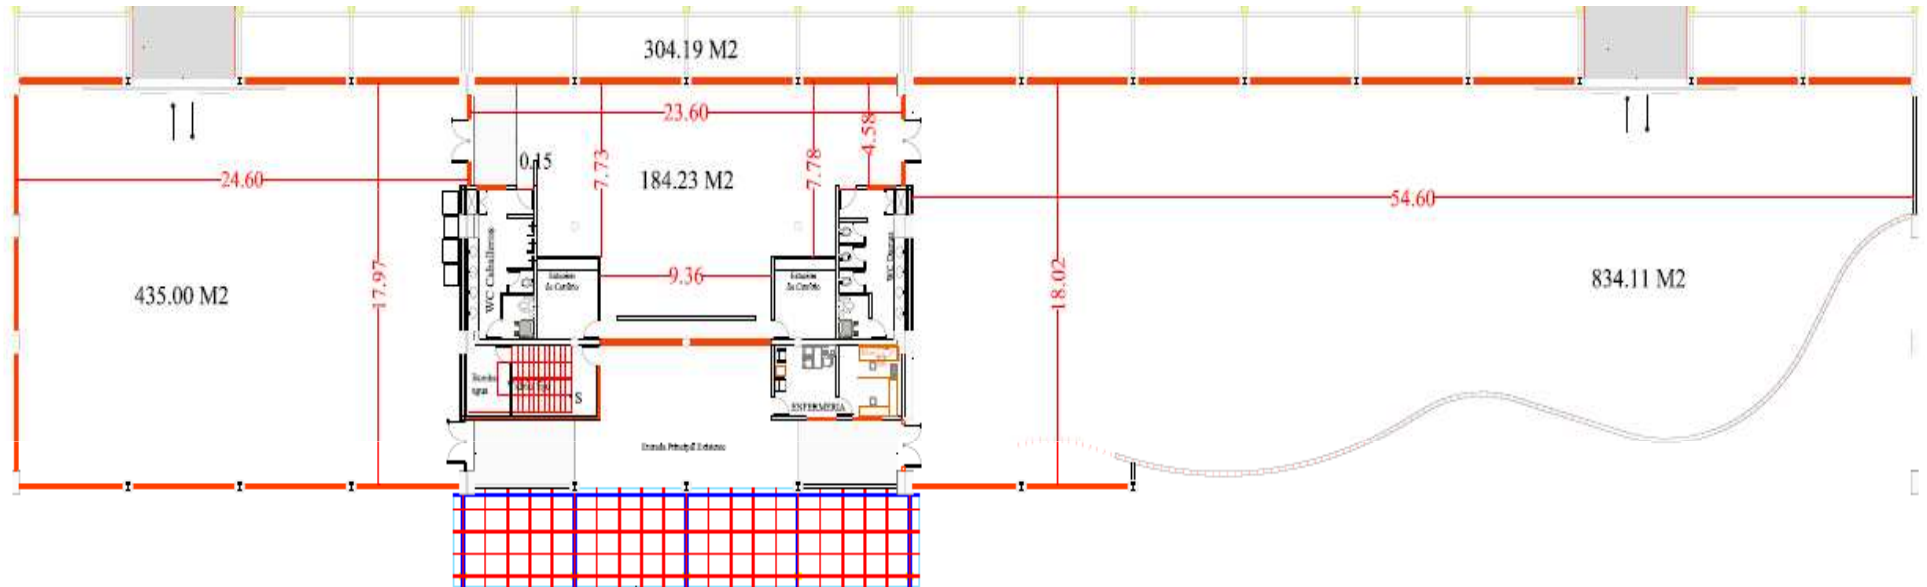

SANSOUCCI
PUERTO SANTO DOMINGO

EVENTOS

AGENDA

- TERMINAL SAN SOUCI
- TERMINAL DON DIEGO
- MARINA BARTOLOME COLON
- PLAZA JUAN BARON
- CAPACITY CHART

TERMINAL SAN SOUCI - NIVEL I

Capacidad Max Tipo Teatro
6,000 pax
Capacidad Max Tipo Banquete
3,000 pax
Parqueos:
650 Parqueos
Planta Electrica:
800 KWC

TERMINAL DON DIEGO

Salon Norte

Capacidad Tipo Teatro
450
Capacidad Tipo Banquete
225
Parqueos:
50
Planta Electrica:
150 KW

Salon Central

Capacidad Tipo Teatro
150
Capacidad Tipo Banquete
90
Parqueos:
50
Planta Electrica:
150 KW

Capacidad Max Tipo Teatro 3,900 pax
Capacidad Max Tipo Banquete 2,500 pax
Parqueos: 80 Parqueos

PLAZA JUAN BARON

TIPO DE SUPERFICIE CORRESPONDIENTE A CADA MODULO

- MODULO I
248.00 M2
- MODULO I-B
248.00 M2
- MODULO I-A
248.00 M2
- MODULO I-V-B
391.49 M2
- MODULO I-B
327.00 M2
- MODULO I-V-A
348.00 M2
- MODULO I-A
348.00 M2
- KIOSKO ADN
6.00 M2

PLAZA JUAN BARON.
% DE M2 CORRESPONDIENTE A CADA MODULO

CAPACITY CHART

CAPACITY CHART SANS SOUCI PORTS

MEETING SPACES	MEDIDAS MEASUREMENTS			CAPACIDAD POR TIPO DE MONTAJE CAPACITY BY FLOOR SET-UP					
	SQ. MTS.	SQ. FT.	LxW	THEATRE TEATRO	BANQUET BANQUETE	COCKTAIL RECEPCION	SCHOOL ESCUELA	CONFERENCE CONFERENCIA	"U" TYPE TIPO "U"
TERMINAL SAN SOUCI									
NIVEL 1	5,759	61,990	137 x 42	6,000	3,000	6,300	3,150	3,150	
NIVEL 2	1,840	19,806	121 x 15	2,000	1,300	2,000	1,000	1,000	
MUELLE-DELANTAL	6,422	69,126	248 x 26	7,100	4,600	7,100	3,550	3,550	
SALON VIP	295	3,175	27 x 10	325	200	325	163	163	97
TERMINAL DON DIEGO									
SALON NORTE	435	4,682	25 x 18	450	225	450	225	225	135
SALON CENTRAL	182	1,959	24 x 8	150	90	150	75	75	45
SALON SUR	834	8,977	55 x 18	900	600	900	450	450	270
MARINA BARTOLOME COLON									
PLAZA	3,611	38,869		3,900	2,500	3,900	1,950	1,950	
PLAZA JUAN BARON									
ATRIUM CENTRAL	3,415	36,759	138x28	3,700	2,400	3,700	1,850	1,850	