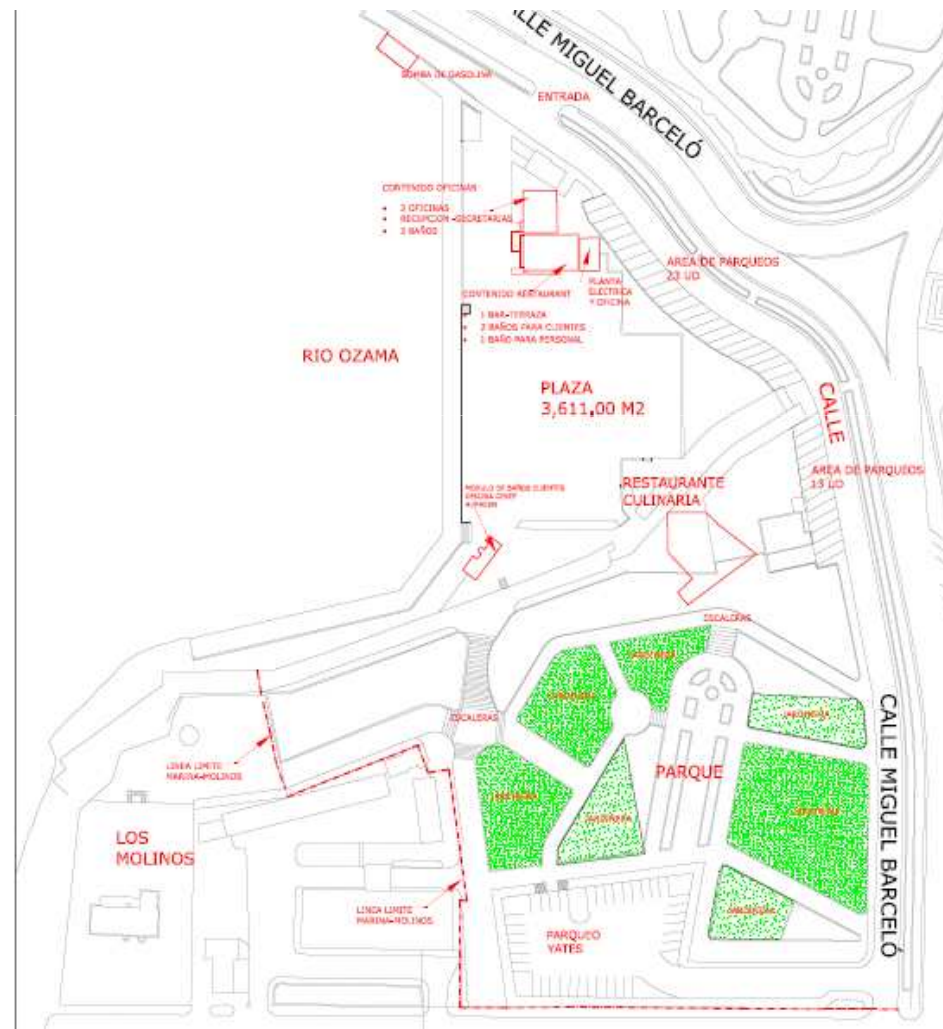

SANSOUCCI
PUERTO SANTO DOMINGO

EVENTOS

AGENDA

- TERMINAL SAN SOUCI
- TERMINAL DON DIEGO
- MARINA BARTOLOME COLON
- PLAZA JUAN BARON
- CAPACITY CHART

TERMINAL SAN SOUCI - NIVEL I

Capacidad Max Tipo Teatro
6,000 pax
Capacidad Max Tipo Banquete
3,000 pax
Parqueos:
650 Parqueos
Planta Electrica:
800 KWC

Salon Norte

Capacidad Tipo Teatro
900
Capacidad Tipo Banquete
600
Parqueos:
50
Planta Electrica:
150 KW

TERMINAL DON DIEGO

SANSOUCI Eventos

02 de febrero de 2010

SANSOUCI

PUERTO SANTO DOMINGO

MARINA BARTOLOME COLON

Capacidad Max Tipo Teatro 3,900 pax
Capacidad Max Tipo Banquete 2,500 pax
Parqueos: 80 Parqueos

PLAZA JUAN BARON

TIPO DE SUPERFICIE CORRESPONDIENTE A CADA MODULO

- MODULO I
248.00 M2
- MODULO I-B
248.00 M2
- MODULO I-A
248.00 M2
- MODULO I-V-B
391.49 M2
- MODULO I-B
327.00 M2
- MODULO I-V-A
348.00 M2
- MODULO I-A
348.00 M2
- KIOSKO ADN
6.00 M2

PLAZA JUAN BARON.
% DE M2 CORRESPONDIENTE A CADA MODULO

CAPACITY CHART

CAPACITY CHART SANS SOUCI PORTS

MEETING SPACES	MEDIDAS MEASUREMENTS			CAPACIDAD POR TIPO DE MONTAJE CAPACITY BY FLOOR SET-UP					
	SQ. MTS.	SQ. FT.	LxW	THEATRE TEATRO	BANQUET BANQUETE	COCKTAIL RECEPCION	SCHOOL ESCUELA	CONFERENCE CONFERENCIA	"U" TYPE TIPO "U"
TERMINAL SAN SOUCI									
NIVEL 1	5,759	61,990	137 x 42	6,000	3,000	6,300	3,150	3,150	
NIVEL 2	1,840	19,806	121 x 15	2,000	1,300	2,000	1,000	1,000	
MUELLE-DELANTAL	6,422	69,126	248 x 26	7,100	4,600	7,100	3,550	3,550	
SALON VIP	295	3,175	27 x 10	325	200	325	163	163	97
TERMINAL DON DIEGO									
SALON NORTE	435	4,682	25 x 18	450	225	450	225	225	135
SALON CENTRAL	182	1,959	24 x 8	150	90	150	75	75	45
SALON SUR	834	8,977	55 x 18	900	600	900	450	450	270
MARINA BARTOLOME COLON									
PLAZA	3,611	38,869		3,900	2,500	3,900	1,950	1,950	
PLAZA JUAN BARON									
ATRIUM CENTRAL	3,415	36,759	138x28	3,700	2,400	3,700	1,850	1,850	